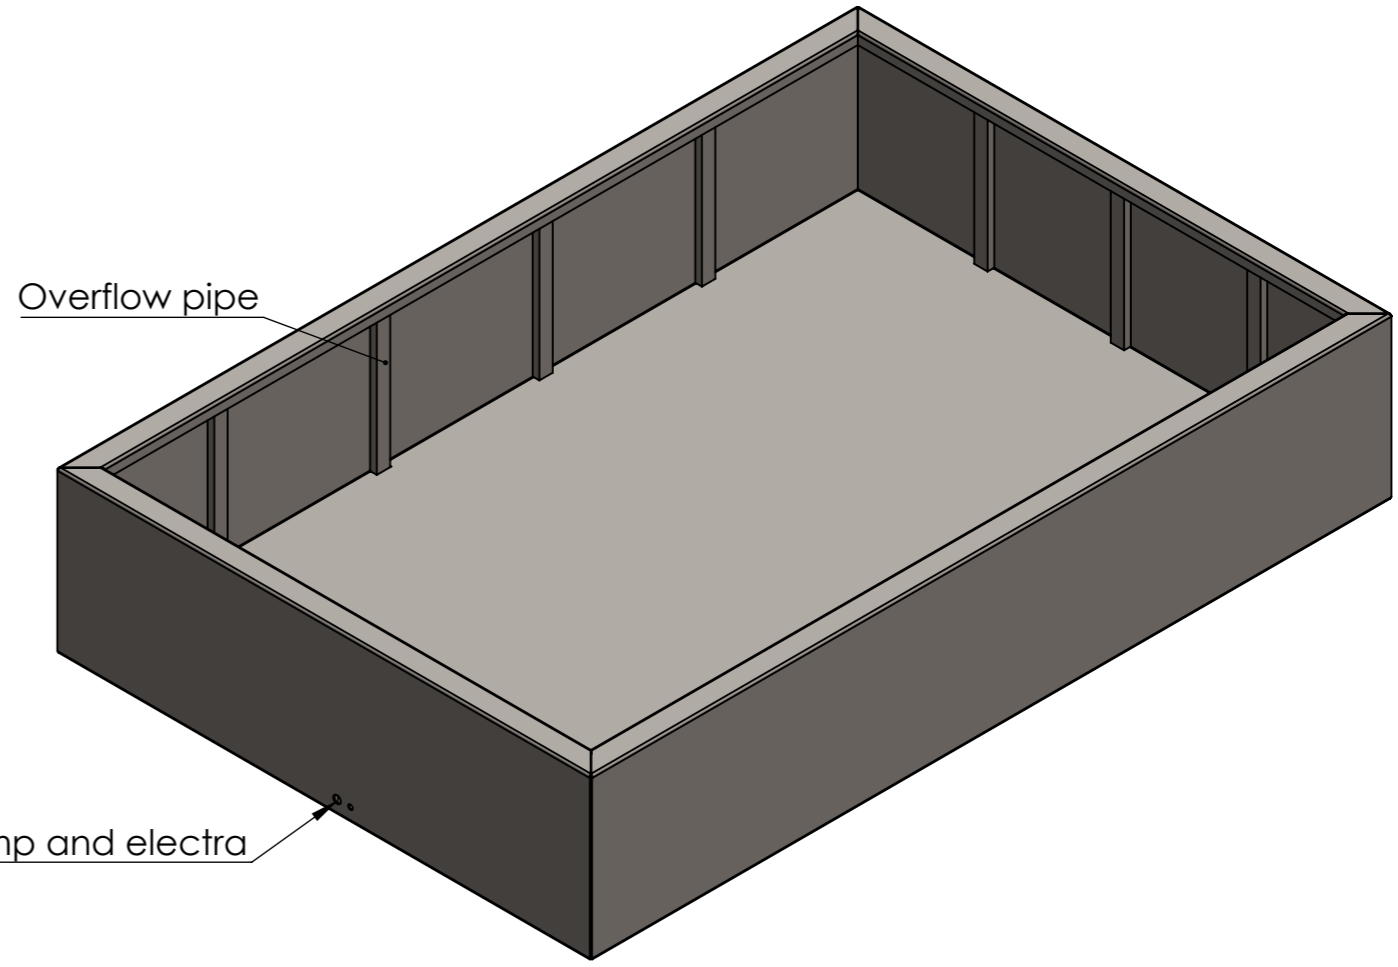

DETAIL A
SCALE 1 : 5

DETAIL B
SCALE 1 : 5

DRAWN	Luuk van den Heuvel	DATE	15-11-2023		TITLE:	4mm Aluminium	
REVISION					Drawing:	VA4__	A3
		Liessentstraat 4, 5405 AG Uden (NL). † 0031 (0)413 - 27 41 68. e info@adezz.com, i www.adezz.com		Color:	-	Mass (kg):	162.11
				SCALE:1:20	SHEET 1 OF 13		

DETAIL A
SCALE 1 : 5

DETAIL B
SCALE 1 : 5

DETAIL C
SCALE 1 : 5

		DATE	
DRAWN	Luuk van den Heuvel	15-11-2023	
REVISION			

TITLE: 4mm Aluminium

ADEZZ
DESIGN TO GROW

Liessentstraat 4, 5405 AG Uden (NL).
t 0031 (0)413 - 27 41 68.
e info@adezz.com, i www.adezz.com

Drawing: VA4_ A3

DETAIL A
SCALE 1 : 5

DETAIL B
SCALE 1 : 5

Pump and electra

Overflow pipe

DETAIL C
SCALE 1 : 5

DRAWN	Luuk van den Heuvel	DATE	15-11-2023
REVISION			

TITLE: 4mm Aluminium