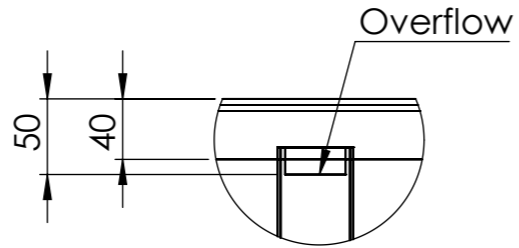

DETAIL B
SCALE 1 : 5