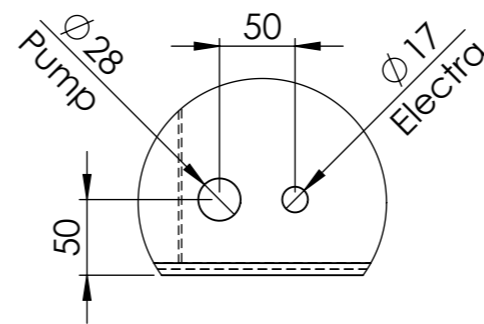

DETAIL A
SCALE 1 : 5

DETAIL B
SCALE 1 : 5

DRAWN	Luuk van den Heuvel	DATE	15-11-2023		TITLE:	4mm Aluminium	
REVISION					Drawing:	VA4__	A3
		Liessentstraat 4, 5405 AG Uden (NL). † 0031 (0)413 - 27 41 68. e info@adezz.com, i www.adezz.com		Color:	-	Mass (kg):	162.11
				SCALE:1:20	SHEET 1 OF 13		

DETAIL A
SCALE 1 : 5

DETAIL B
SCALE 1 : 5

DETAIL C
SCALE 1 : 5

		DATE	
DRAWN	Luuk van den Heuvel	15-11-2023	
REVISION			

TITLE: 4mm Aluminium

ADEZZ
DESIGN TO GROW

Liessentstraat 4, 5405 AG Uden (NL).
t 0031 (0)413 - 27 41 68.
e info@adezz.com, i www.adezz.com

Drawing: VA4_ A3

DETAIL A
SCALE 1 : 5

DETAIL B
SCALE 1 : 5

Pump and electra

Overflow pipe

DETAIL C
SCALE 1 : 5

DRAWN	Luuk van den Heuvel	DATE	15-11-2023
REVISION			

TITLE: 4mm Aluminium