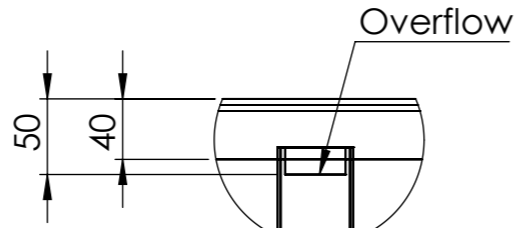

DETAIL A
SCALE 1 : 5

DETAIL B
SCALE 1 : 5

DRAWN	Luuk van den Heuvel	DATE	15-11-2023		TITLE:	4mm Aluminium	
REVISION					Drawing:	VA4__	A3
		Liessentstraat 4, 5405 AG Uden (NL). † 0031 (0)413 - 27 41 68. e info@adezz.com, i www.adezz.com		Color:	-	Mass (kg):	162.11
				SCALE:1:20	SHEET 1 OF 13		

DETAIL A
SCALE 1 : 5

DETAIL B
SCALE 1 : 5

DETAIL C
SCALE 1 : 5

		DATE	
DRAWN	Luuk van den Heuvel	15-11-2023	
REVISION			

TITLE: 4mm Aluminium

ADEZZ
DESIGN TO GROW

Liessentstraat 4, 5405 AG Uden (NL).
t 0031 (0)413 - 27 41 68.
e info@adezz.com, i www.adezz.com

Drawing: VA4_ A3

DETAIL A
SCALE 1 : 5

DETAIL B
SCALE 1 : 5

Pump and electra

Overflow pipe

DETAIL C
SCALE 1 : 5

DRAWN	Luuk van den Heuvel	DATE	15-11-2023
REVISION			

TITLE: 4mm Aluminium