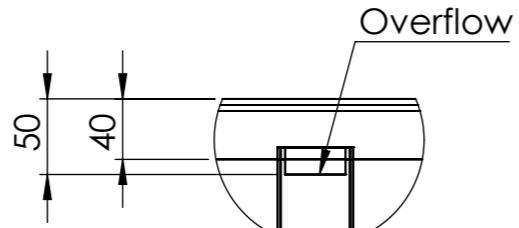

DETAIL A
SCALE 1 : 5

DETAIL B
SCALE 1 : 5

DETAIL C
SCALE 1 : 5

		DATE	
DRAWN	Luuk van den Heuvel	15-11-2023	
REVISION			

TITLE: 4mm Aluminium

ADEZZ
DESIGN TO GROW

Liessentstraat 4, 5405 AG Uden (NL).
t 0031 (0)413 - 27 41 68.
e info@adezz.com, i www.adezz.com

Drawing: VA4_ A3

DETAIL A
SCALE 1 : 5

DETAIL B
SCALE 1 : 5

Pump and electra

Overflow pipe

DETAIL C
SCALE 1 : 5

DRAWN	Luuk van den Heuvel	DATE	15-11-2023
REVISION			

TITLE: 4mm Aluminium