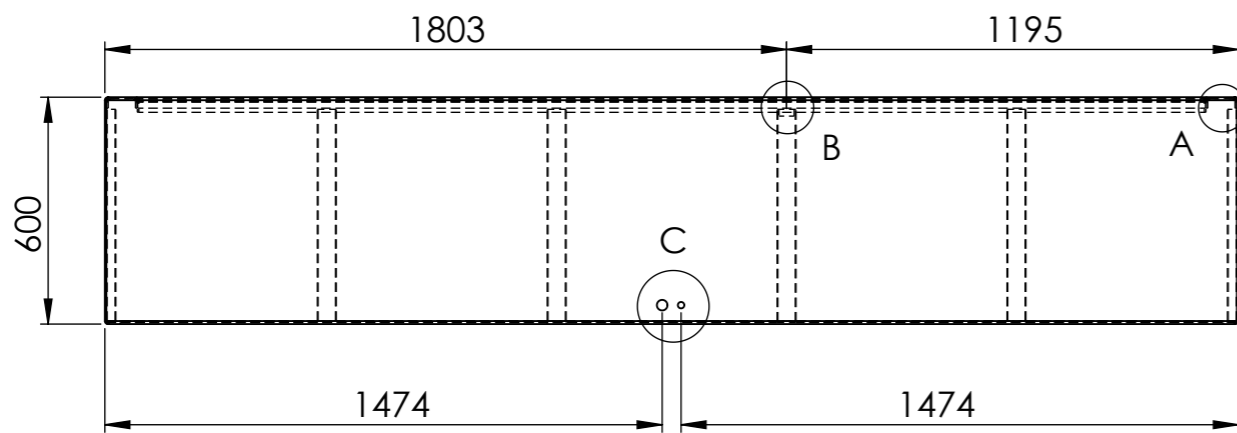

DETAIL A
SCALE 1 : 5

DETAIL B
SCALE 1 : 5

DETAIL C
SCALE 1 : 5

		DATE	
DRAWN	Luuk van den Heuvel	15-11-2023	
REVISION			

TITLE: 4mm Aluminium

ADEZZ
DESIGN TO GROW

Liessentstraat 4, 5405 AG Uden (NL).
t 0031 (0)413 - 27 41 68.
e info@adezz.com, i www.adezz.com

Drawing: VA4_ A3

DETAIL A
SCALE 1 : 5

DETAIL B
SCALE 1 : 5

Pump and electra

Overflow pipe

DETAIL C
SCALE 1 : 5

DRAWN	Luuk van den Heuvel	DATE	15-11-2023
REVISION			

TITLE: 4mm Aluminium