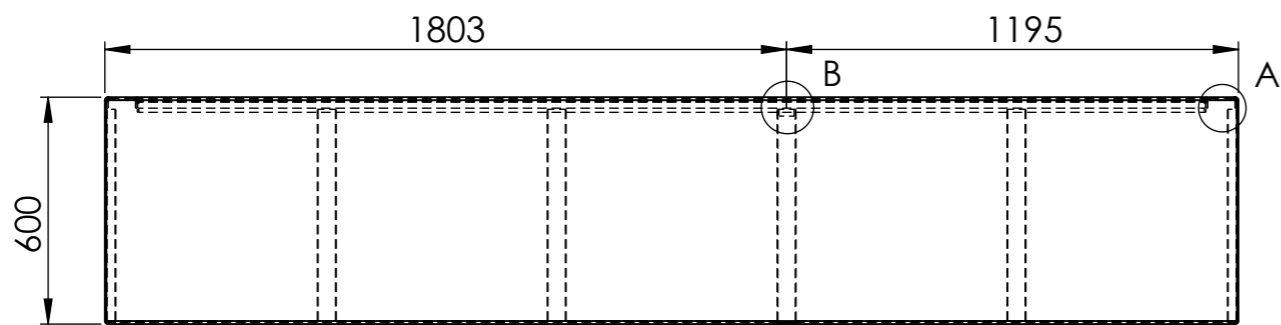

DETAIL A
SCALE 1 : 5

DETAIL B
SCALE 1 : 5

DRAWN	Luuk van den Heuvel	DATE	15-11-2023		TITLE:	4mm Aluminium	
REVISION					Drawing:	VA4__	A3
		Liessentstraat 4, 5405 AG Uden (NL). † 0031 (0)413 - 27 41 68. e info@adezz.com, i www.adezz.com		Color:	-	Mass (kg):	162.11
				SCALE:1:20	SHEET 1 OF 13		

DETAIL A
SCALE 1 : 5

DETAIL B
SCALE 1 : 5

DETAIL C
SCALE 1 : 5

		DATE	
DRAWN	Luuk van den Heuvel	15-11-2023	
REVISION			

TITLE: 4mm Aluminium

ADEZZ
DESIGN TO GROW

Liessentstraat 4, 5405 AG Uden (NL).
t 0031 (0)413 - 27 41 68.
e info@adezz.com, i www.adezz.com

Drawing: VA4_ A3

DETAIL A
SCALE 1 : 5

DETAIL B
SCALE 1 : 5

Pump and electra

Overflow pipe

DETAIL C
SCALE 1 : 5

DRAWN	Luuk van den Heuvel	DATE	15-11-2023
REVISION			

TITLE: 4mm Aluminium