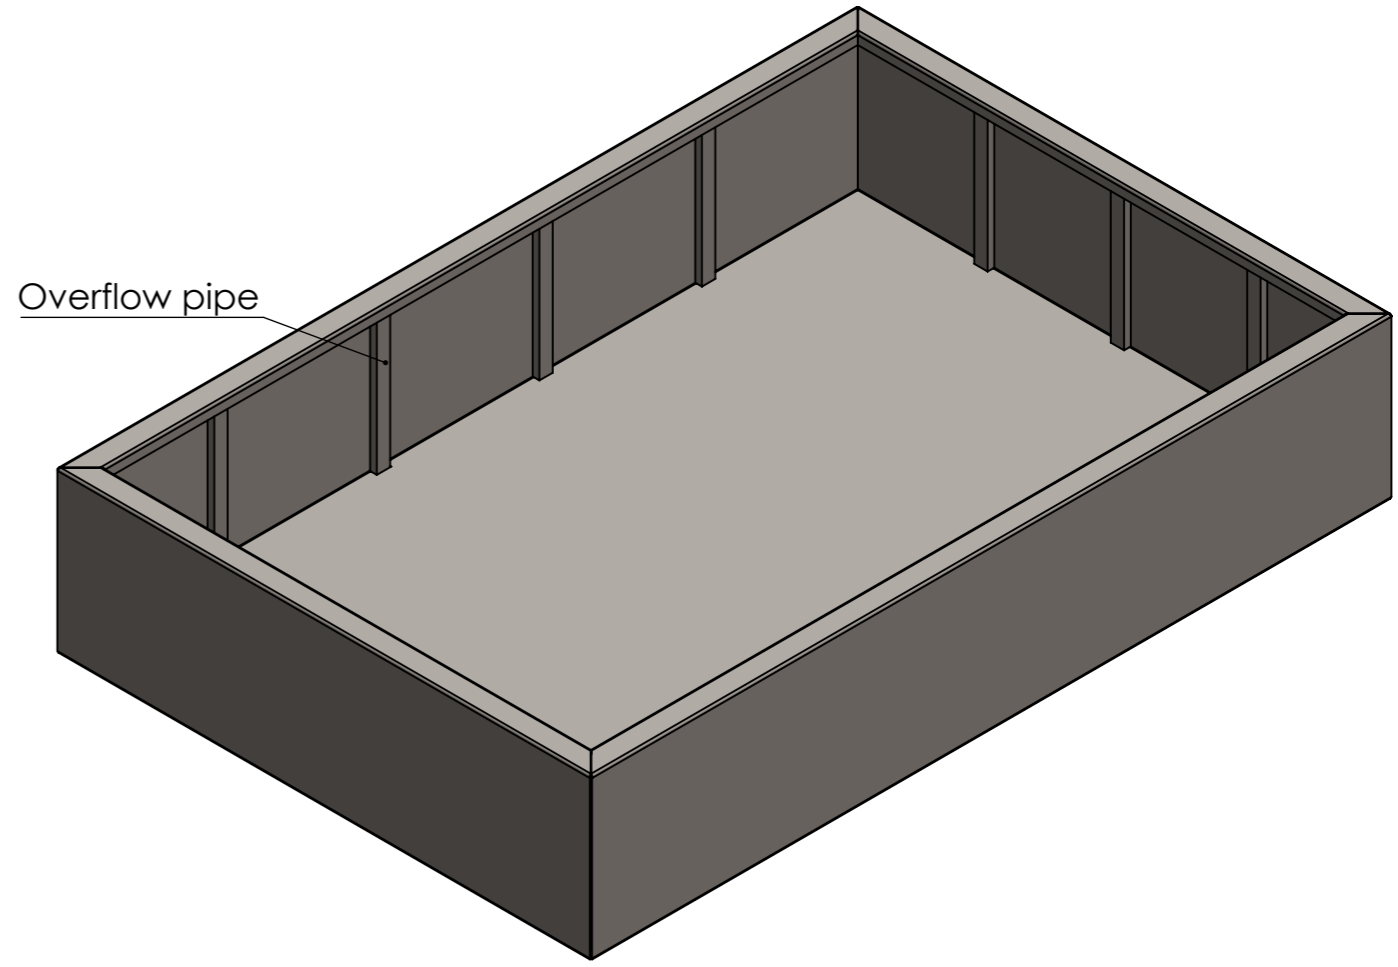

DETAIL A
SCALE 1 : 5

DETAIL B
SCALE 1 : 5

DRAWN	Luuk van den Heuvel	DATE	15-11-2023		TITLE:	4mm Aluminium	
REVISION					Drawing:	VA4__	A3
		Liessentstraat 4, 5405 AG Uden (NL). † 0031 (0)413 - 27 41 68. e info@adezz.com, i www.adezz.com		Color:	-	Mass (kg):	162.11
				SCALE:1:20	SHEET 1 OF 13		

DETAIL A
SCALE 1 : 5

DETAIL B
SCALE 1 : 5

DETAIL C
SCALE 1 : 5

		DATE	
DRAWN	Luuk van den Heuvel	15-11-2023	
REVISION			

TITLE: 4mm Aluminium

ADEZZ
DESIGN TO GROW

Liessentstraat 4, 5405 AG Uden (NL).
t 0031 (0)413 - 27 41 68.
e info@adezz.com, i www.adezz.com

Drawing: VA4_ A3

DETAIL A
SCALE 1 : 5

DETAIL B
SCALE 1 : 5

Pump and electra

Overflow pipe

DETAIL C
SCALE 1 : 5

DRAWN	Luuk van den Heuvel	DATE	15-11-2023
REVISION			

TITLE: 4mm Aluminium