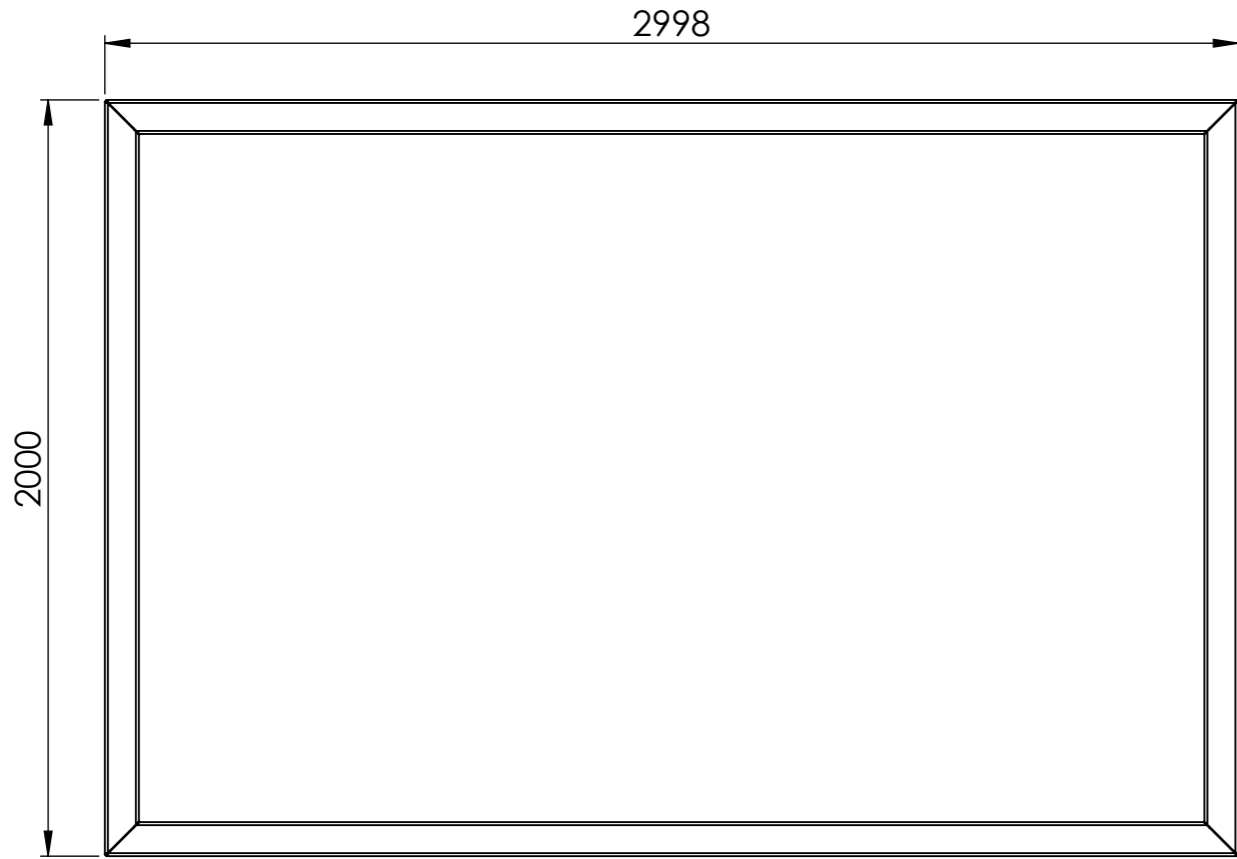

DETAIL A
SCALE 1 : 5

DETAIL B
SCALE 1 : 5

DETAIL C
SCALE 1 : 5

		DATE	
DRAWN	Luuk van den Heuvel	15-11-2023	
REVISION			

TITLE: 4mm Aluminium

ADEZZ
DESIGN TO GROW

Liessentstraat 4, 5405 AG Uden (NL).
t 0031 (0)413 - 27 41 68.
e info@adezz.com, i www.adezz.com

Drawing: VA4_ A3

DETAIL A
SCALE 1 : 5

DETAIL B
SCALE 1 : 5

Pump and electra

Overflow pipe

DETAIL C
SCALE 1 : 5

DRAWN	Luuk van den Heuvel	DATE	15-11-2023
REVISION			

TITLE: 4mm Aluminium