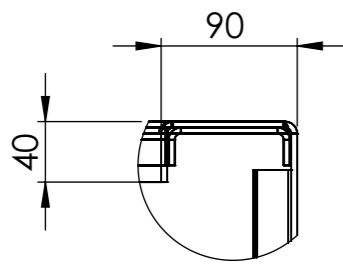

DETAIL A
SCALE 1 : 5

DETAIL B
SCALE 1 : 5

DRAWN	Luuk van den Heuvel	DATE	15-11-2023		TITLE:	4mm Aluminium	
REVISION					Drawing:	VA4__	A3
		Liessentstraat 4, 5405 AG Uden (NL). † 0031 (0)413 - 27 41 68. e info@adezz.com, i www.adezz.com		Color:	-	Mass (kg):	162.11
				SCALE:1:20	SHEET 1 OF 13		

DETAIL A
SCALE 1 : 5

DETAIL B
SCALE 1 : 5

DETAIL C
SCALE 1 : 5

		DATE	
DRAWN	Luuk van den Heuvel	15-11-2023	
REVISION			

TITLE: 4mm Aluminium

ADEZZ
DESIGN TO GROW

Liessentstraat 4, 5405 AG Uden (NL).
t 0031 (0)413 - 27 41 68.
e info@adezz.com, i www.adezz.com

Drawing: VA4_ A3

DETAIL A
SCALE 1 : 5

DETAIL B
SCALE 1 : 5

Pump and electra

Overflow pipe

DETAIL C
SCALE 1 : 5

DRAWN	Luuk van den Heuvel	DATE	15-11-2023
REVISION			

TITLE: 4mm Aluminium