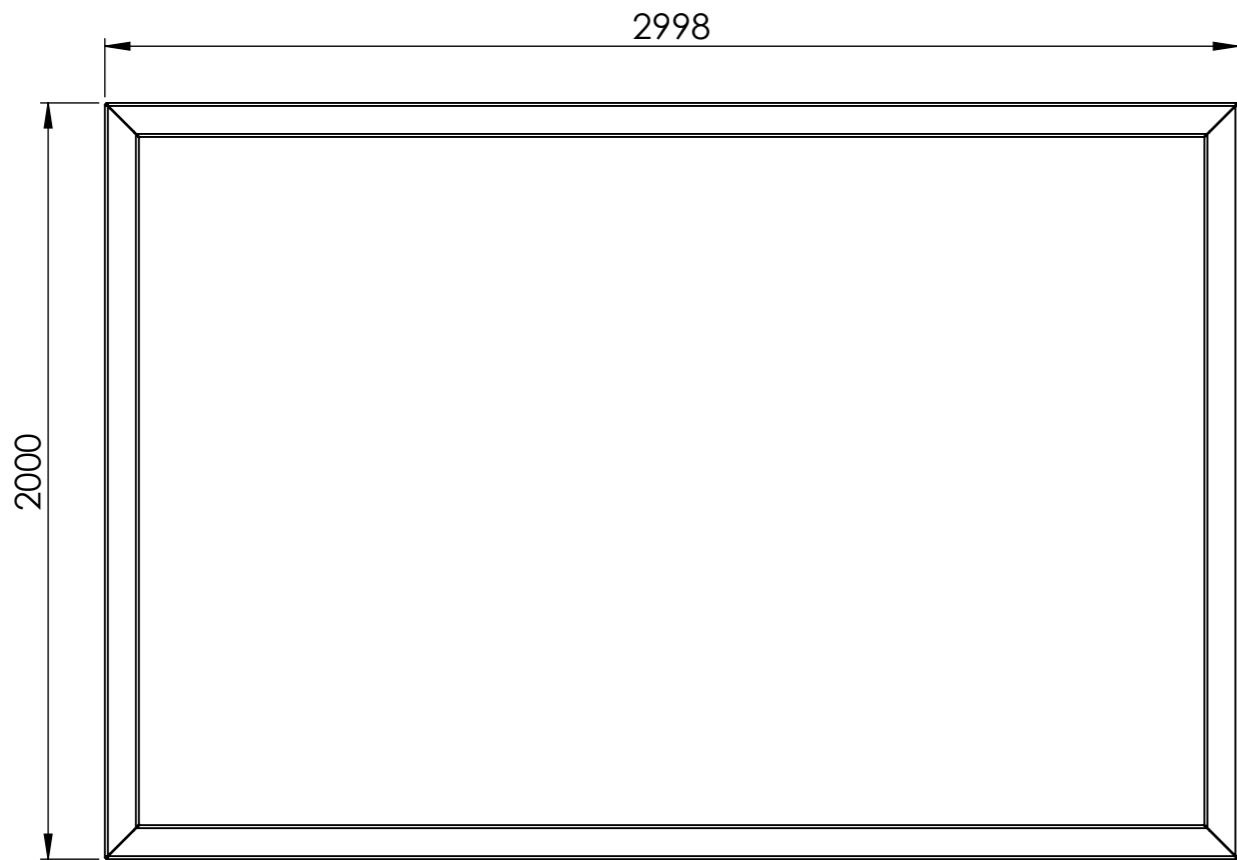

DETAIL A
SCALE 1 : 5

DETAIL B
SCALE 1 : 5

DRAWN	Luuk van den Heuvel	DATE	15-11-2023		TITLE:	4mm Aluminium	
REVISION					Drawing:	VA4__	A3
		Liessentstraat 4, 5405 AG Uden (NL). † 0031 (0)413 - 27 41 68. e info@adezz.com, i www.adezz.com		Color:	-	Mass (kg):	162.11
				SCALE:1:20	SHEET 1 OF 13		

DETAIL A
SCALE 1 : 5

DETAIL B
SCALE 1 : 5

DETAIL C
SCALE 1 : 5

		DATE	
DRAWN	Luuk van den Heuvel	15-11-2023	
REVISION			

TITLE: 4mm Aluminium

ADEZZ
DESIGN TO GROW

Liessentstraat 4, 5405 AG Uden (NL).
t 0031 (0)413 - 27 41 68.
e info@adezz.com, i www.adezz.com

Drawing: VA4_ A3

DETAIL A
SCALE 1 : 5

DETAIL B
SCALE 1 : 5

Pump and electra

Overflow pipe

DETAIL C
SCALE 1 : 5

DRAWN	Luuk van den Heuvel	DATE	15-11-2023
REVISION			

TITLE: 4mm Aluminium