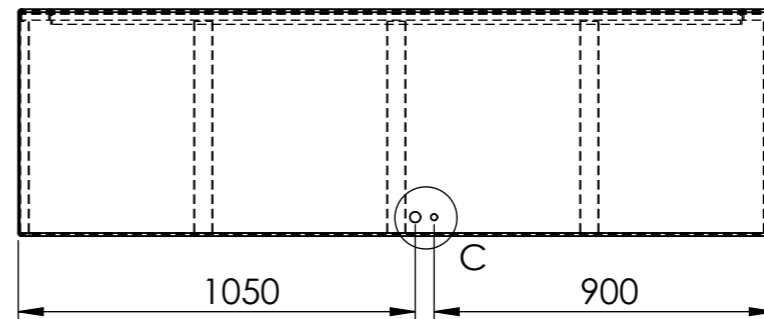

DETAIL A
SCALE 1 : 5

DETAIL B
SCALE 1 : 5

DRAWN	Luuk van den Heuvel	DATE	15-11-2023		TITLE:	4mm Aluminium	
REVISION					Drawing:	VA4__	A3
		Liessentstraat 4, 5405 AG Uden (NL). † 0031 (0)413 - 27 41 68. e info@adezz.com, i www.adezz.com		Color:	-	Mass (kg):	162.11
				SCALE:1:20	SHEET 1 OF 13		

DETAIL A
SCALE 1 : 5

DETAIL B
SCALE 1 : 5

DETAIL C
SCALE 1 : 5

		DATE	
DRAWN	Luuk van den Heuvel	15-11-2023	
REVISION			

TITLE: 4mm Aluminium

ADEZZ
DESIGN TO GROW

Liessentstraat 4, 5405 AG Uden (NL).
t 0031 (0)413 - 27 41 68.
e info@adezz.com, i www.adezz.com

Drawing: VA4_ A3

DETAIL A
SCALE 1 : 5

DETAIL B
SCALE 1 : 5

Pump and electra

Overflow pipe

DETAIL C
SCALE 1 : 5

DRAWN	Luuk van den Heuvel	DATE	15-11-2023
REVISION			

TITLE: 4mm Aluminium