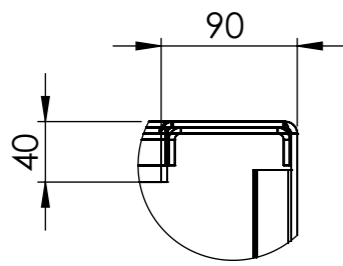

DETAIL A
SCALE 1 : 5

DETAIL B
SCALE 1 : 5

DETAIL C
SCALE 1 : 5

		DATE	
DRAWN	Luuk van den Heuvel	15-11-2023	
REVISION			

TITLE: 4mm Aluminium

ADEZZ
DESIGN TO GROW

Liessentstraat 4, 5405 AG Uden (NL).
t 0031 (0)413 - 27 41 68.
e info@adezz.com, i www.adezz.com

Drawing: VA4_ A3

DETAIL A
SCALE 1 : 5

DETAIL B
SCALE 1 : 5

Pump and electra

Overflow pipe

DETAIL C
SCALE 1 : 5

DRAWN	Luuk van den Heuvel	DATE	15-11-2023
REVISION			

TITLE: 4mm Aluminium