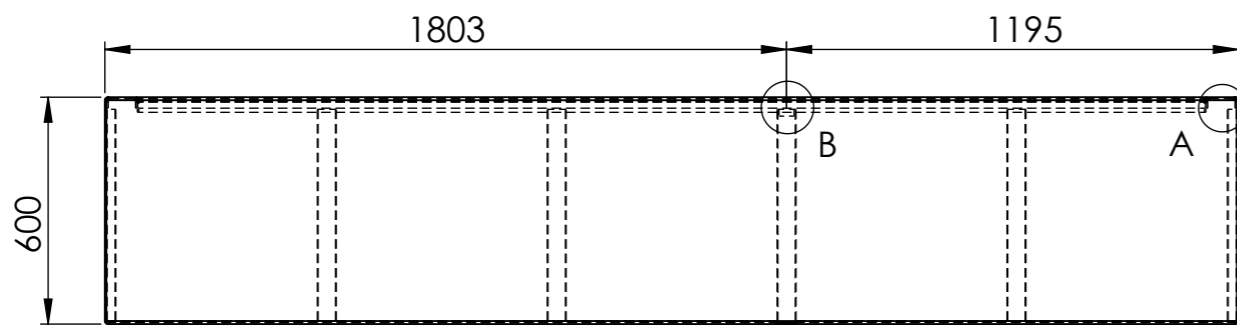

DETAIL A
SCALE 1 : 5

DETAIL B
SCALE 1 : 5

DRAWN	Luuk van den Heuvel	DATE	15-11-2023		TITLE:	4mm Aluminium	
REVISION					Drawing:	VA4__	A3
		Liessentstraat 4, 5405 AG Uden (NL). † 0031 (0)413 - 27 41 68. e info@adezz.com, i www.adezz.com		Color:	-	Mass (kg):	162.11
				SCALE:1:20	SHEET 1 OF 13		

DETAIL A
SCALE 1 : 5

DETAIL B
SCALE 1 : 5

DETAIL C
SCALE 1 : 5

		DATE	
DRAWN	Luuk van den Heuvel	15-11-2023	
REVISION			

TITLE: 4mm Aluminium

ADEZZ
DESIGN TO GROW

Liessentstraat 4, 5405 AG Uden (NL).
t 0031 (0)413 - 27 41 68.
e info@adezz.com, i www.adezz.com

Drawing: VA4_ A3

DETAIL A
SCALE 1 : 5

DETAIL B
SCALE 1 : 5

Pump and electra

Overflow pipe

DETAIL C
SCALE 1 : 5

DRAWN	Luuk van den Heuvel	DATE	15-11-2023
REVISION			

TITLE: 4mm Aluminium