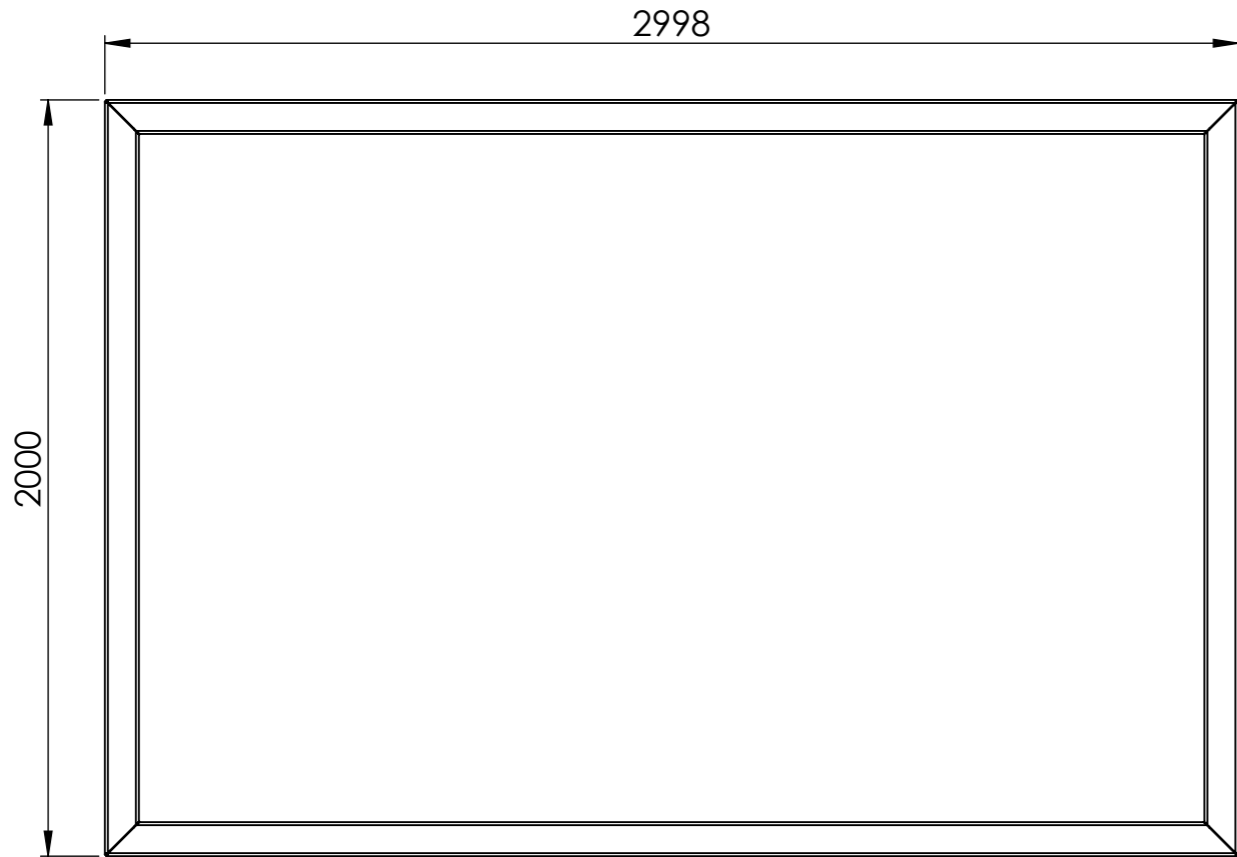

DETAIL A
SCALE 1 : 5

DETAIL B
SCALE 1 : 5

DRAWN	Luuk van den Heuvel	DATE	15-11-2023		TITLE:	4mm Aluminium	
REVISION					Drawing:	VA4__	A3
		Liessentstraat 4, 5405 AG Uden (NL). † 0031 (0)413 - 27 41 68. e info@adezz.com, i www.adezz.com		Color:	-	Mass (kg):	162.11
				SCALE:1:20	SHEET 1 OF 13		

DETAIL A
SCALE 1 : 5

DETAIL B
SCALE 1 : 5

DETAIL C
SCALE 1 : 5

		DATE	
DRAWN	Luuk van den Heuvel	15-11-2023	
REVISION			

TITLE: 4mm Aluminium

ADEZZ
DESIGN TO GROW

Liessentstraat 4, 5405 AG Uden (NL).
t 0031 (0)413 - 27 41 68.
e info@adezz.com, i www.adezz.com

Drawing: VA4_ A3

DETAIL A
SCALE 1 : 5

DETAIL B
SCALE 1 : 5

Pump and electra

Overflow pipe

DETAIL C
SCALE 1 : 5

DRAWN	Luuk van den Heuvel	DATE	15-11-2023
REVISION			

TITLE: 4mm Aluminium